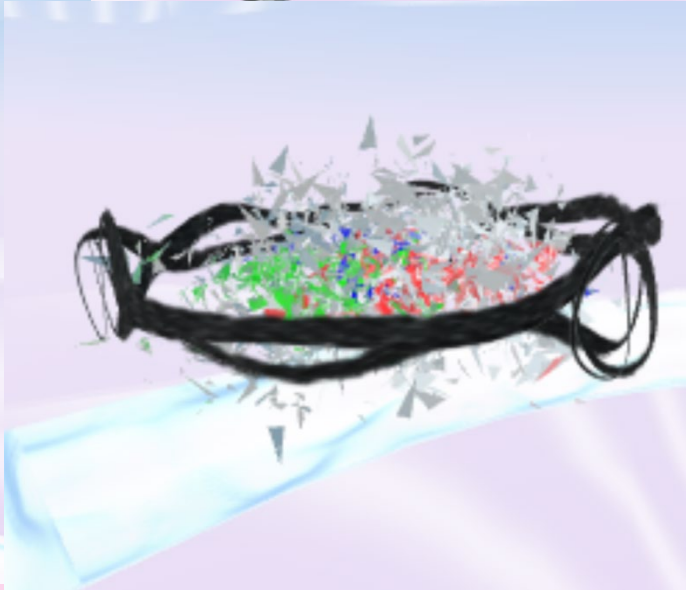

Ausstellungsansicht **PORTRAIT OF A FUTURE** | ONE TO ONE,

2020
Peggy Schoenege | 

Ausstellungsansicht ***PORTRAIT OF A FUTURE*** | ONE TO ONE,
2020

Animation der Arbeit *Unimate in Paris*, 2020

Ausstellungsansicht **(IM)MATERIAL MATTER**
peer to space's Virtual Art Space, 2021

Peggy Schoenege | 

Ausstellungsansicht **(IM)MATERIAL MATTER** | peer to space's Virtual Art Space, 2021

Li.o. nach re.u.: Banz & Bowinkel, Entangled Others (Sofia Crespo and Feileacan McCormick), Mohsen Hazrati, Armin Keplinger, Nadine Kolodziej, Lauren Moffatt, Chiara Passa, Sabrina Ratté, Dagmar Schürer