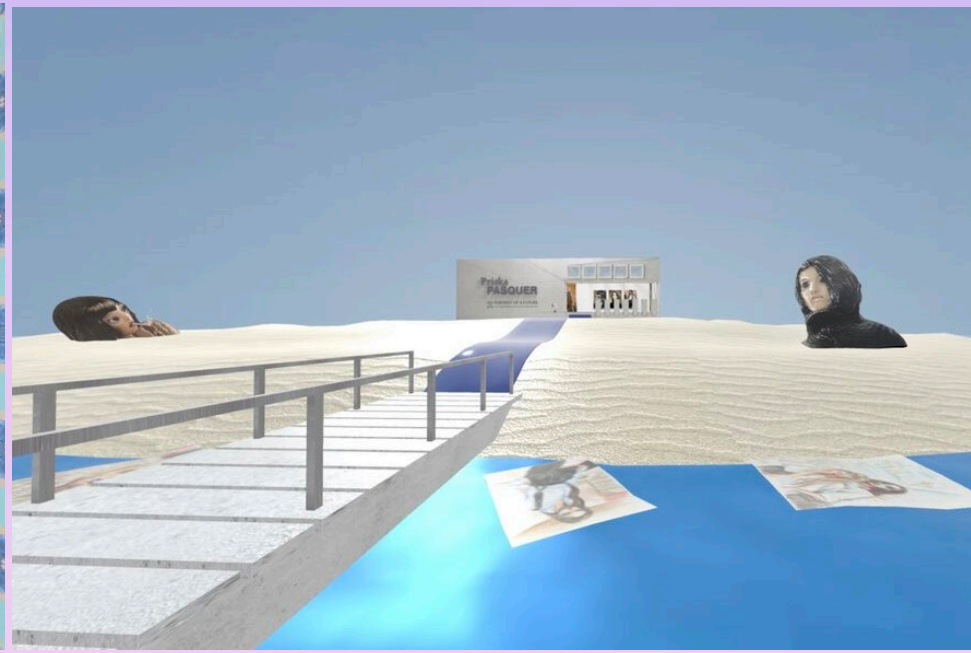

WE ARE ALL UNDER
THE SAME SKY
Mara Johanna Kolmer &
Gabriela Torres-Ferrer

Ausstellungsansicht **PORTRAIT OF A FUTURE** | ONE TO ONE,

2020

Peggy Schoenecke |

peer to
space

Ausstellungsansicht **PORTRAIT OF A FUTURE** | ONE TO ONE,

Ausstellungsansicht **PORTRAIT OF A FUTURE** | ONE TO ONE,

2020
Peggy Schoenege | 

Ausstellungsansicht ***PORTRAIT OF A FUTURE*** | ONE TO ONE,
2020

Animation der Arbeit *Unimate in Paris*, 2020

Ausstellungsansicht **(IM)MATERIAL MATTER**
peer to space's Virtual Art Space, 2021