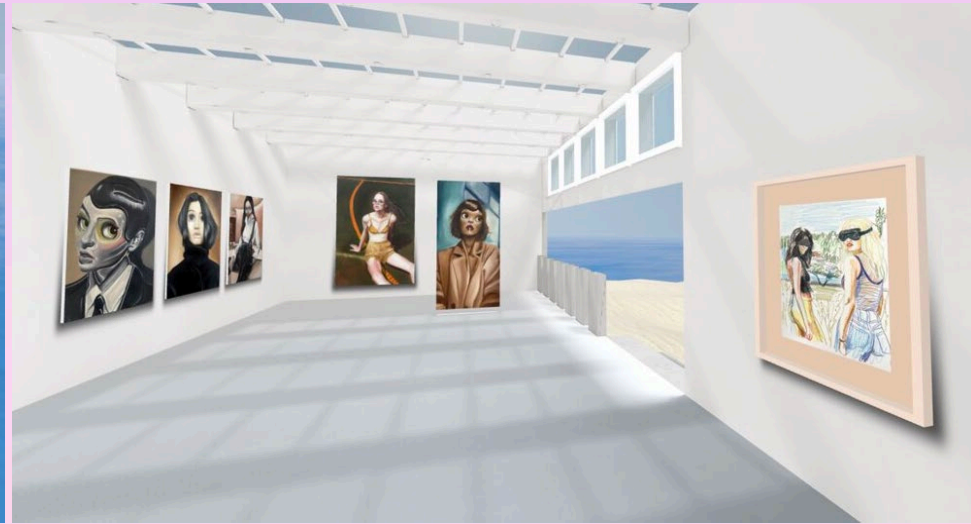

WE ARE ALL UNDER
THE SAME SKY
Mara Johanna Kolmer &
Gabriela Torres-Ferrer

Ausstellungsansicht **PORTRAIT OF A FUTURE** | ONE TO ONE,

2020

Peggy Schoenecke |

peer to
space

Ausstellungsansicht **PORTRAIT OF A FUTURE** | ONE TO ONE,

Ausstellungsansicht **PORTRAIT OF A FUTURE** | ONE TO ONE,

2020
Peggy Schoenege | 

Ausstellungsansicht ***PORTRAIT OF A FUTURE*** | ONE TO ONE,
2020

Animation der Arbeit *Unimate in Paris*, 2020

Ausstellungsansicht **(IM)MATERIAL MATTER**
peer to space's Virtual Art Space, 2021