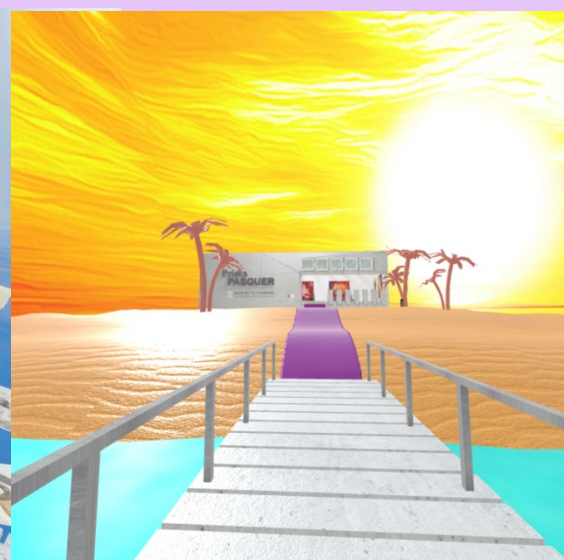

SHOW ME YOUR
SHEROES
Gloria Aino Gryzwatz &
Zohar Fraiman